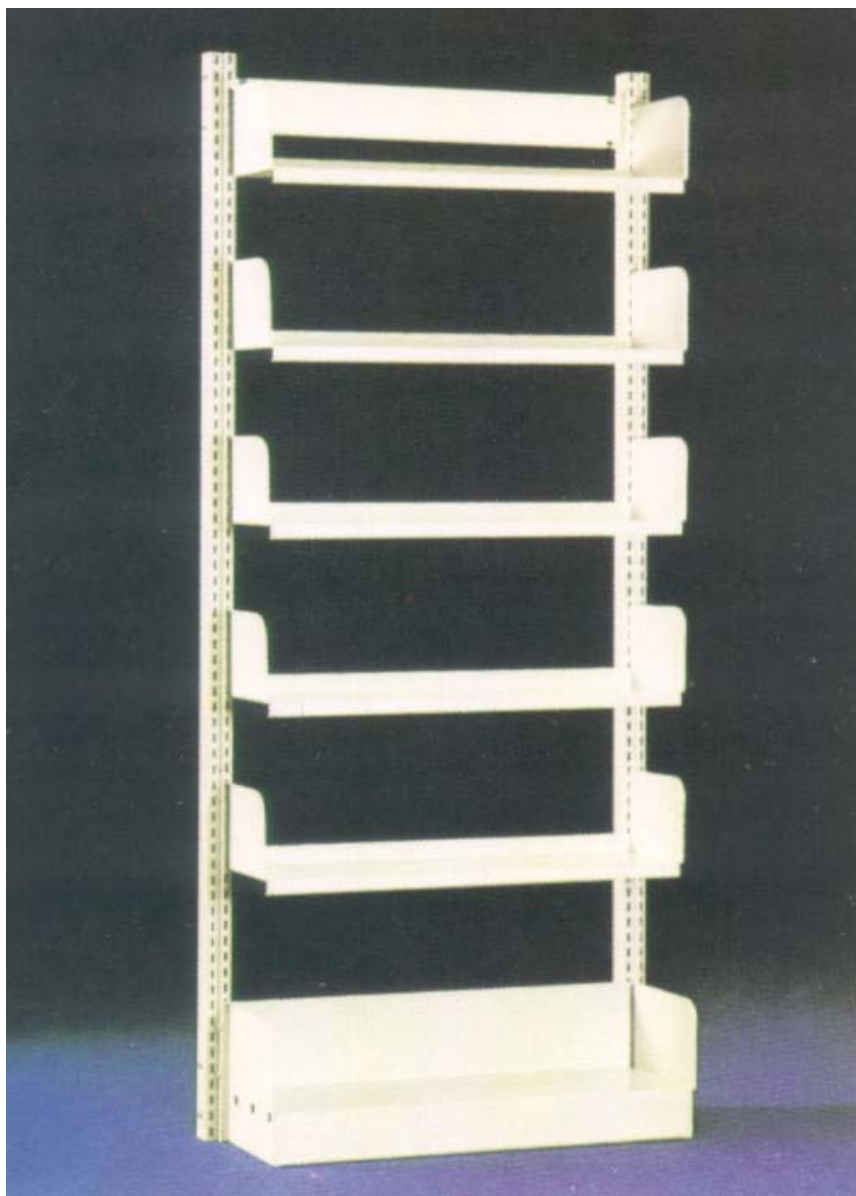

TECHNARREDI

ARREDAMENTI METALLICI PER BIBLIOTECHE E ARCHIVI

Via Torricelli 7, 20090 Segrate (Mi). Tel: ++39-02-2136205. Fax: ++39-02-2136155

www.technarredi.com info@technarredi.com

"ARCHIVIA" **Scaffale a palchetti**

Gli scaffali a palchetti **"Archivia"**, grazie alla particolare costruzione con ripiani e basi provvisti di spondine laterali, hanno la loro naturale collocazione nelle sale lettura di biblioteche e, più in generale, per qualsiasi tipo di esposizione.

Oltre alla versione standard con ripiani per libri e faldoni sono previste varianti con piani a leggio e portariviste, con possibilità di innumerevoli personalizzazioni attingendo alla tabella colori RAL.

Come tutti gli altri scaffali della gamma Technarredi anche lo scaffale **"Archivia"** viene realizzato nella duplice versione monofronte o bifronte, con altezze variabili a seconde delle esigenze del cliente